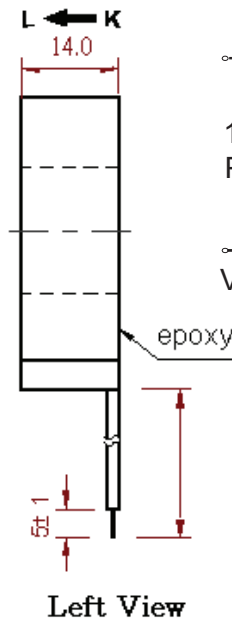

AC Current Transformers 50/60Hz

HY54-2 Series

Part Number	Electrical Characteristic					Photo
	I_R (A)	V_{out} (V)	Accuracy class (%)	I_{max} (A)	R_L (Ω)	
HY54-2-655U	30	3	0.2	45	100	
HY54-2-605U	35	2.3	0.2	75	100	
HY54-2-755U	50	2.5	0.2	130	100	
HY54-2-705U	80	3.2	0.2	145	100	
HY54-2-655X	60	6	1	130	100	
HY54-2-605X	75	5	1	250	100	
HY54-2-755X	100	5	0.5	360	100	
HY54-2-705X	150	6	0.5	420	100	

Mechanical Dimensions in mm