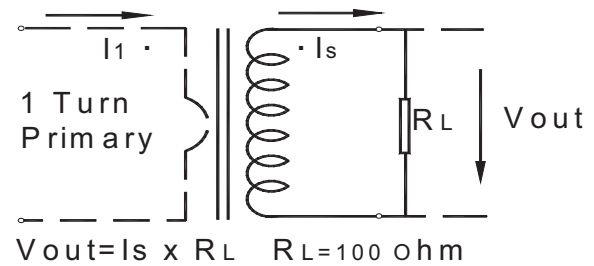

Test Circuit