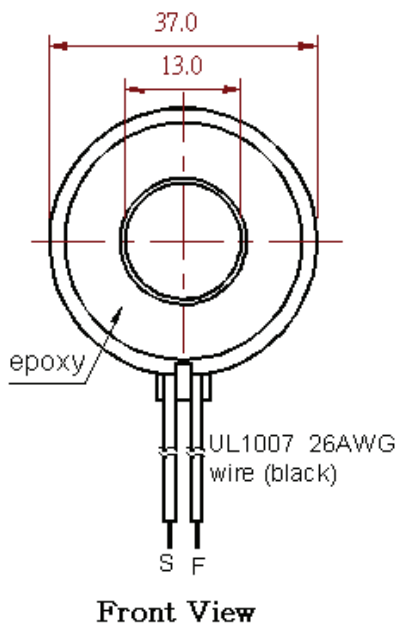

AC Current Transformers 50/60Hz

HY54-2 Series

Part Number	Electrical Characteristic					Photo
	I_R (A)	V_{out} (V)	Accuracy class (%)	I_{max} (A)	R_L (Ω)	
HY54-2-655U	30	3	0.2	45	100	
HY54-2-605U	35	2.3	0.2	75	100	
HY54-2-755U	50	2.5	0.2	130	100	
HY54-2-705U	80	3.2	0.2	145	100	
HY54-2-655X	60	6	1	130	100	
HY54-2-605X	75	5	1	250	100	
HY54-2-755X	100	5	0.5	360	100	
HY54-2-705X	150	6	0.5	420	100	

Mechanical Dimensions in mm