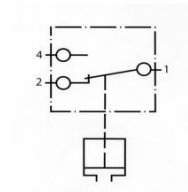

Niederdruckwächter

Low pressure switch

		501-50	501-100	501-200	501-500	501-1000	
Einstellbereich	mbar	10...50	10...100	20...200	50...500	100...1000	Adjustable range
Überdrucksicherheit	bar	1		2		5	Pressure overload
Dichtung*		Membran / Diaphragm					Seal*
Reproduzierbarkeit	%	~3...5					Repeatability
Hysterese	%	~5...10					Hysteresis
Schalhäufigkeit	x/min	200					Switch frequency
Max. Spannung	VAC	250					Max. voltage
Max. Strom	A	2					Max. current
Betriebstemperatur	°C	-20...+80					Operation temperature
Schutzart	IP	55					Protection class
Gewicht	gr	185					Weight
Druckanschluss		G1/8", G1/4"					Pressure connection